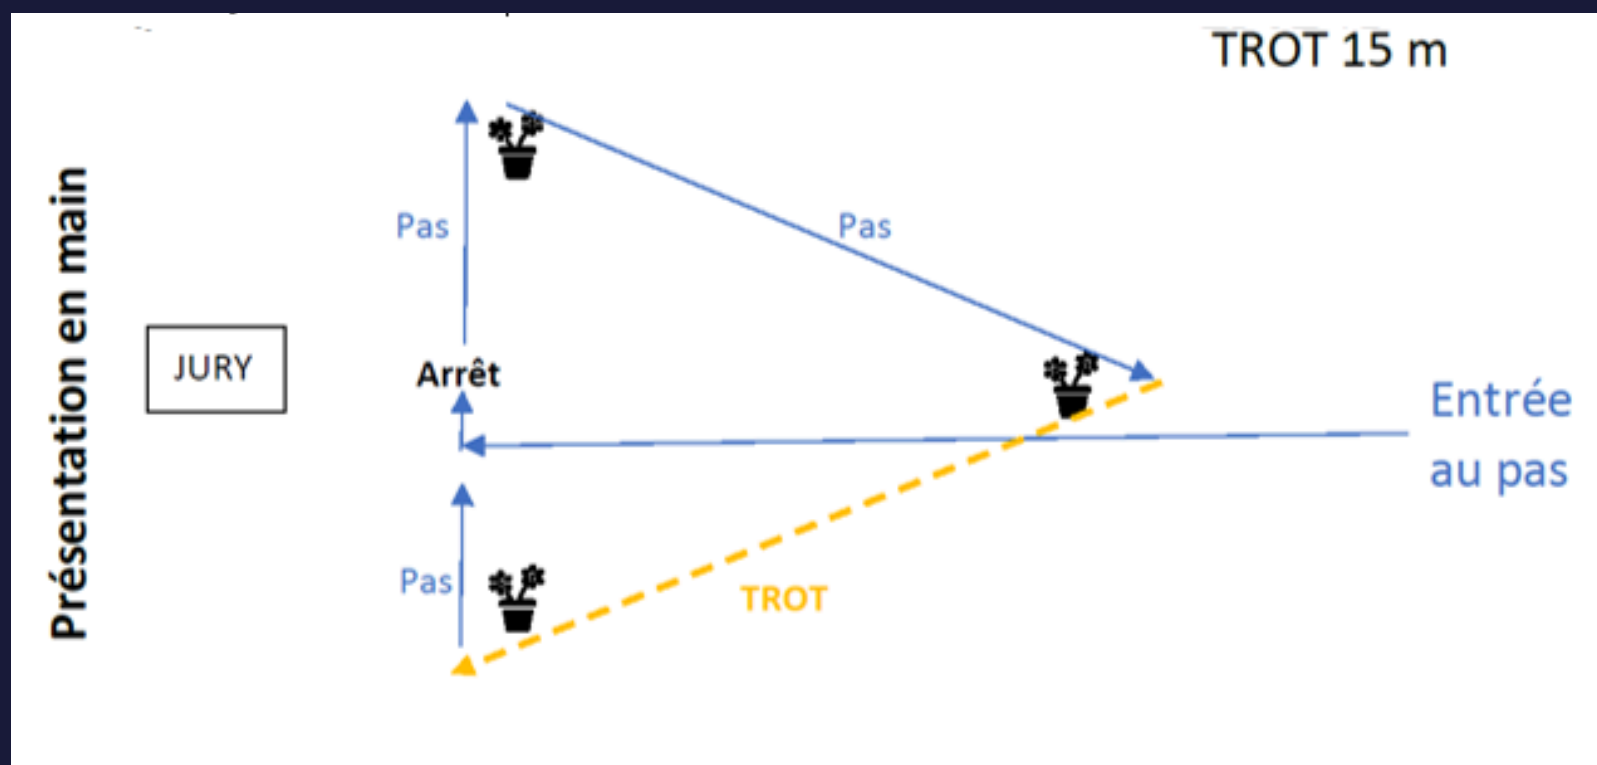

Si besoin, le jury peut demander au concurrent de refaire tout ou une partie du parcours.

Notation sur 4 critères principaux :

- *5 points qualité de présentation*
- *5 points impression générale du couple*
- *5 points modèle*
- *5 points allures*