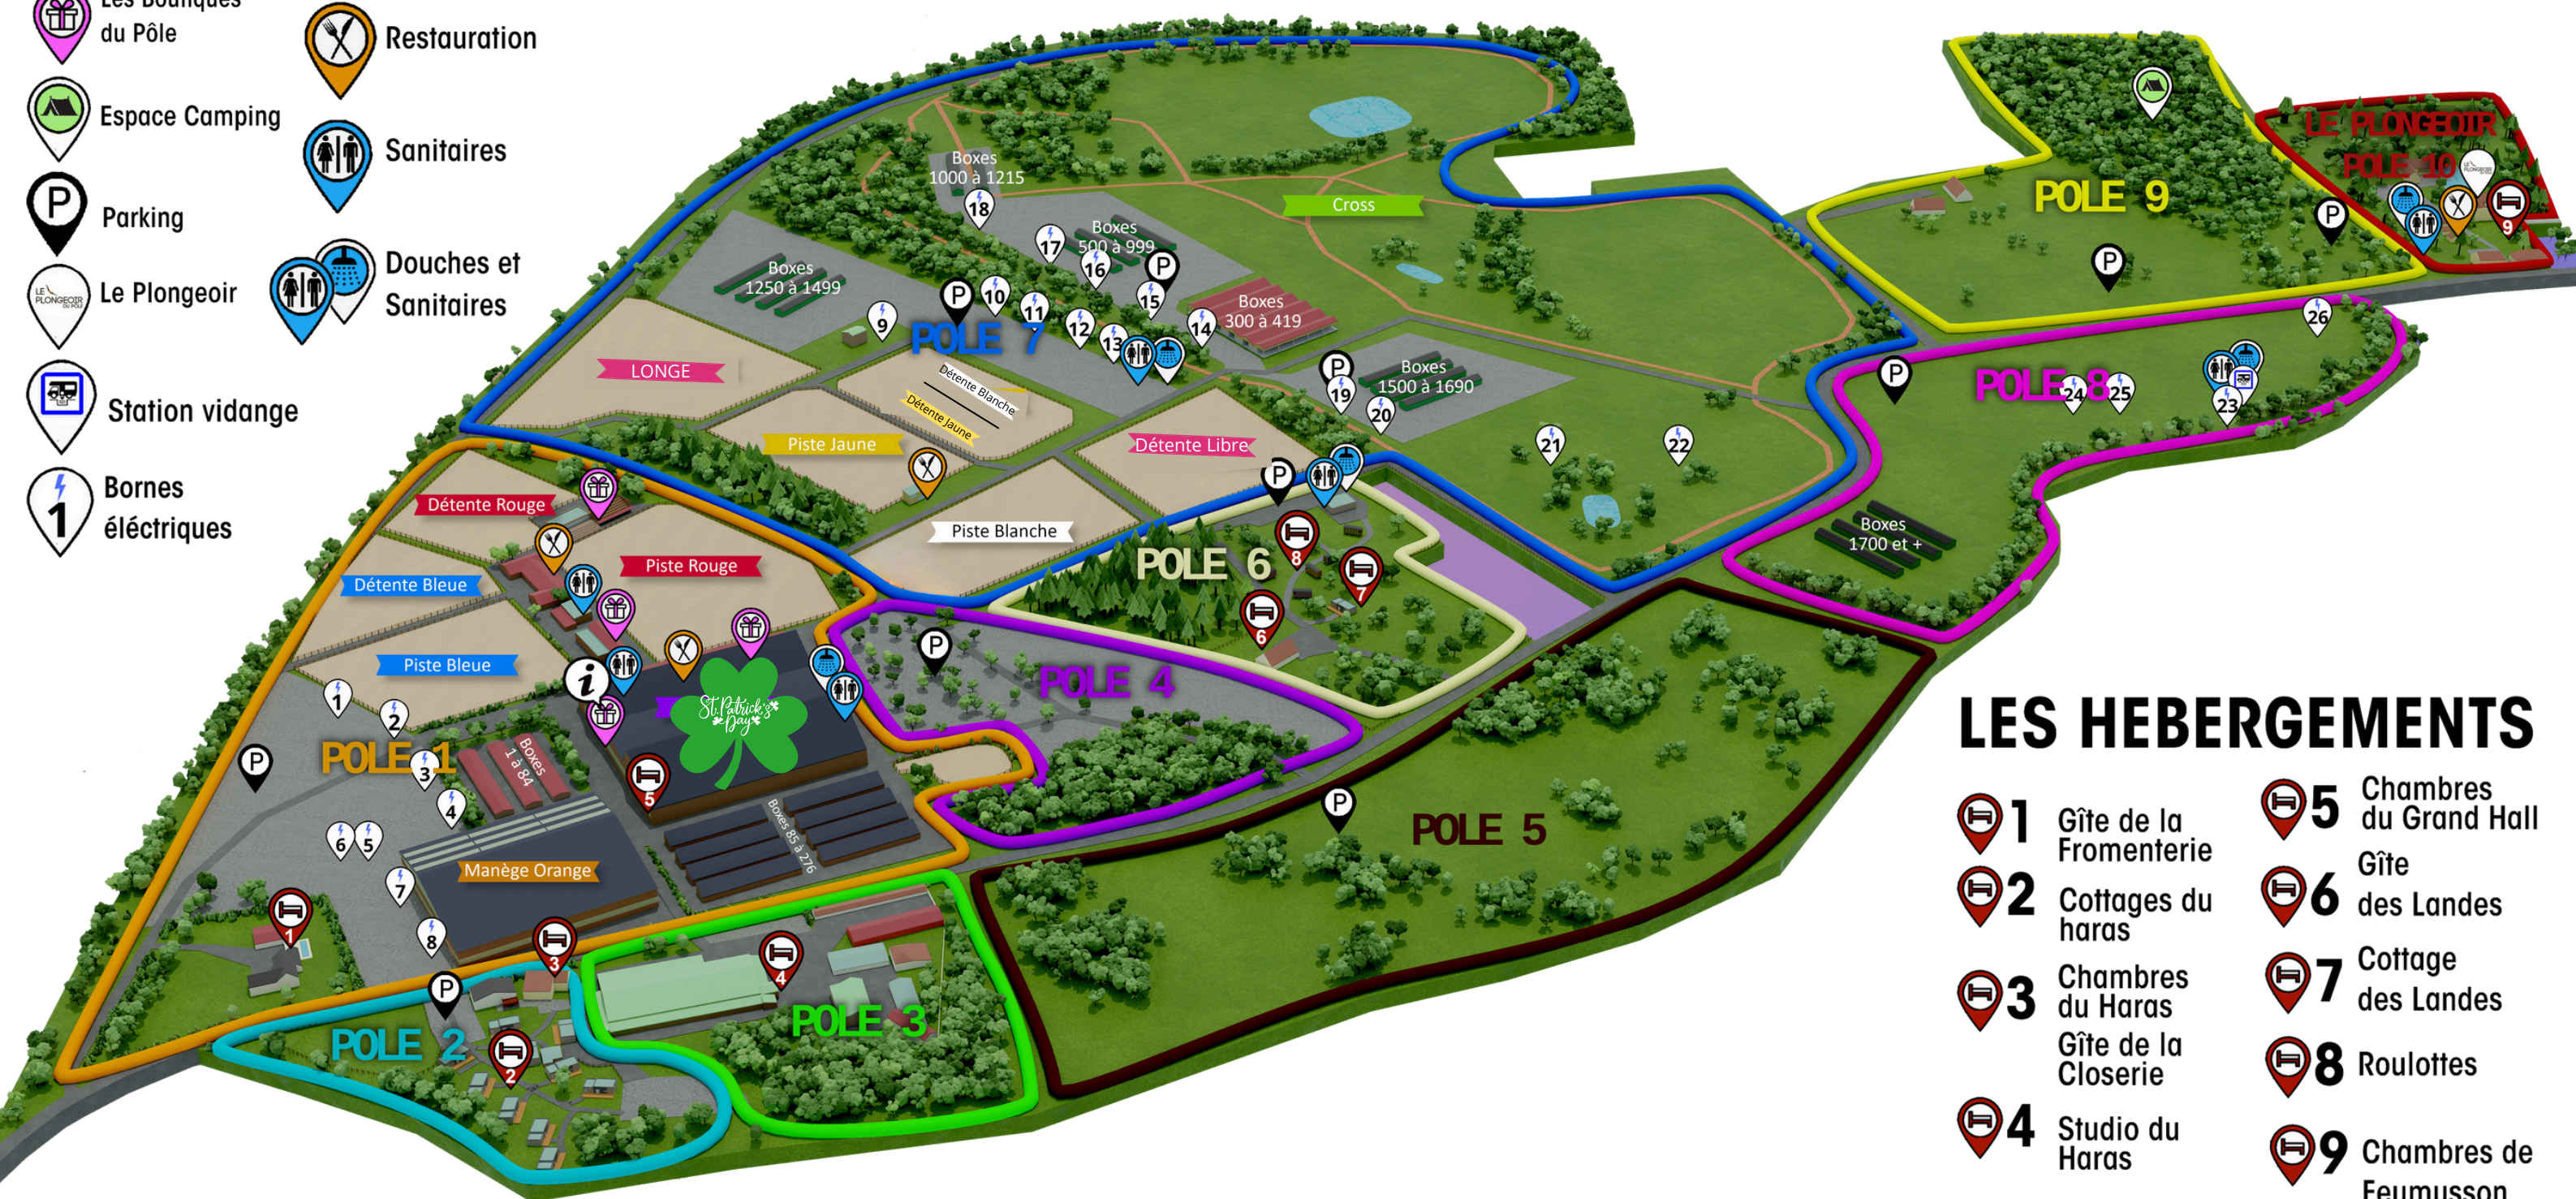

# Plan Pôle Européen du cheval

## SE REPÉRER ...

-  Les Boutiques du Pôle
-  Restauration
-  Espace Camping
-  Sanitaires
-  Parking
-  Douches et Sanitaires
-  Le Plongeoir
-  Station vidange
-  Bornes électriques

## LES HEBERGEMENTS

- |  |  |
|--|--|
|  1 Gîte de la Fromenterie |  5 Chambres du Grand Hall |
|  2 Cottages du haras      |  6 Gîte des Landes        |
|  3 Chambres du Haras      |  7 Cottage des Landes     |
|  4 Studio du Haras        |  8 Roulottes              |
|  |  9 Chambres de Feumusson  |