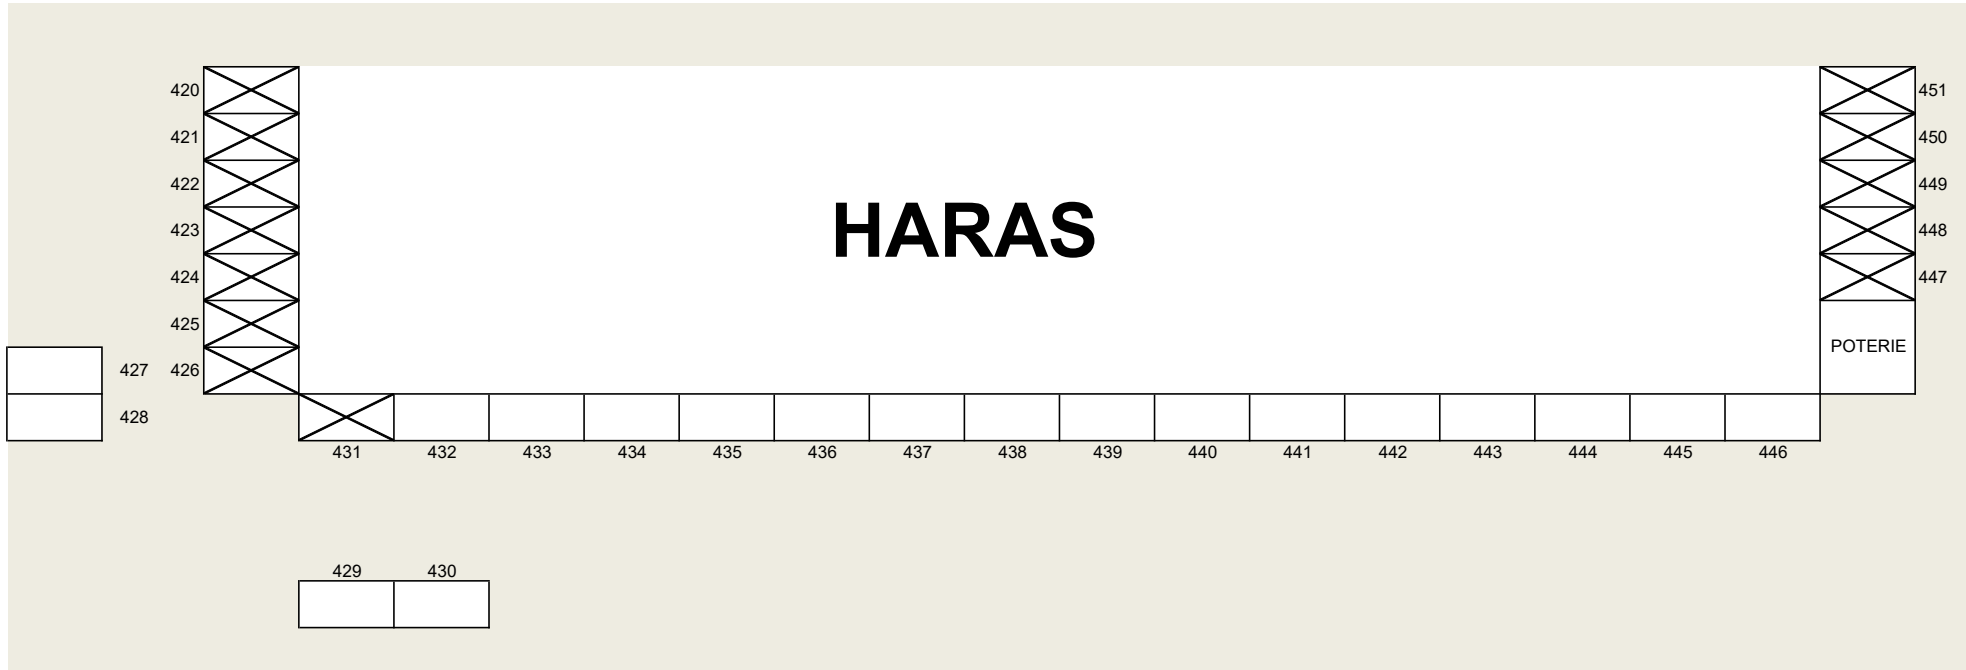

BOXES EN BARN

CHEMIN DACCES P3/P4

408			407	384			383	360			359	336			335	312			311
409			406	385			382	361			358	337			334	313			310
410			405	386			381	362			357	338			333	314			309
411			404	387			380	363			356	339			332	315			308
412			403	388			379	364			355	340			331	316			307
413			402	389			378	365			354	341			330	317			306
414			401	390			377	366			353	342			329	318			305
415			400	391			376	367			352	343			328	319			304
416			399	392			375	368			351	344			327	320			303
417			398	393			374	369			350	345			326	321			302
418			397	394			373	370			349	346			325	322			301
419			396	395			372	371			348	347			324	323			300

legende

= vide

= paille

= copeaux

legende

= vide

= paille

= copeaux