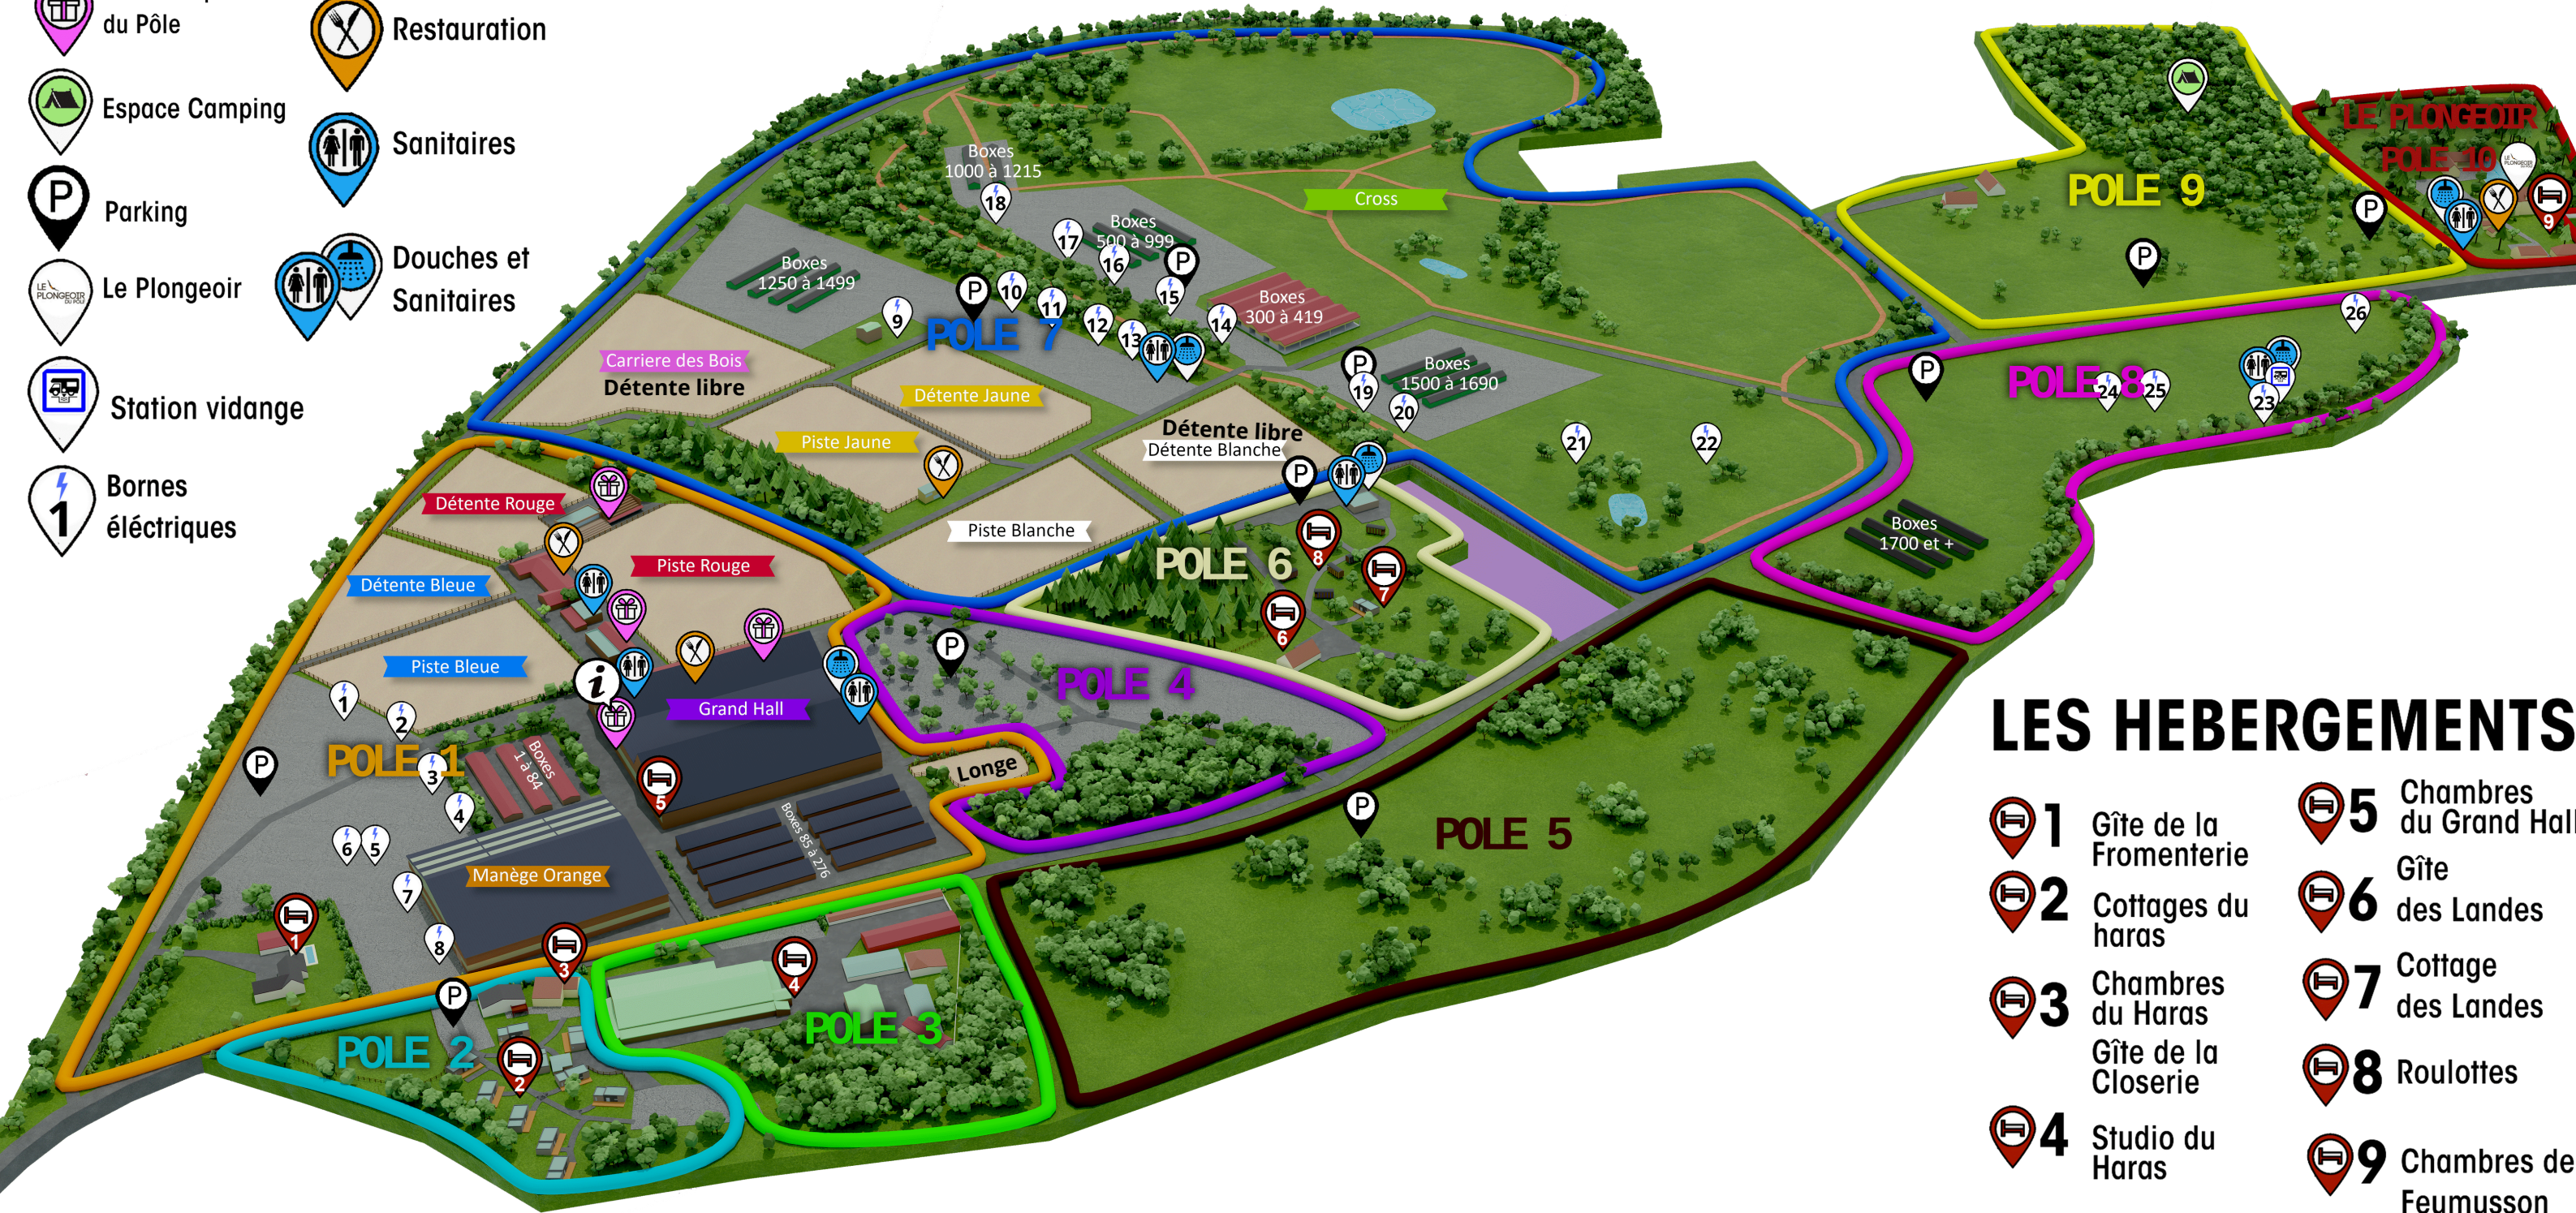

Plan Pôle Européen du cheval

SE REPÉRER ...

-  Les Boutiques du Pôle
-  Restauration
-  Espace Camping
-  Sanitaires
-  Parking
-  Douches et Sanitaires
-  Le Plongeur
-  Station vidange
-  Bornes électriques

LES HEBERGEMENTS

-  1 Gîte de la Fromenterie
-  2 Cottages du haras
-  3 Chambres du Haras
-  4 Studio du Haras
-  5 Chambres du Grand Hall
-  6 Gîte des Landes
-  7 Cottage des Landes
-  8 Roulottes
-  9 Chambres de Feumusson