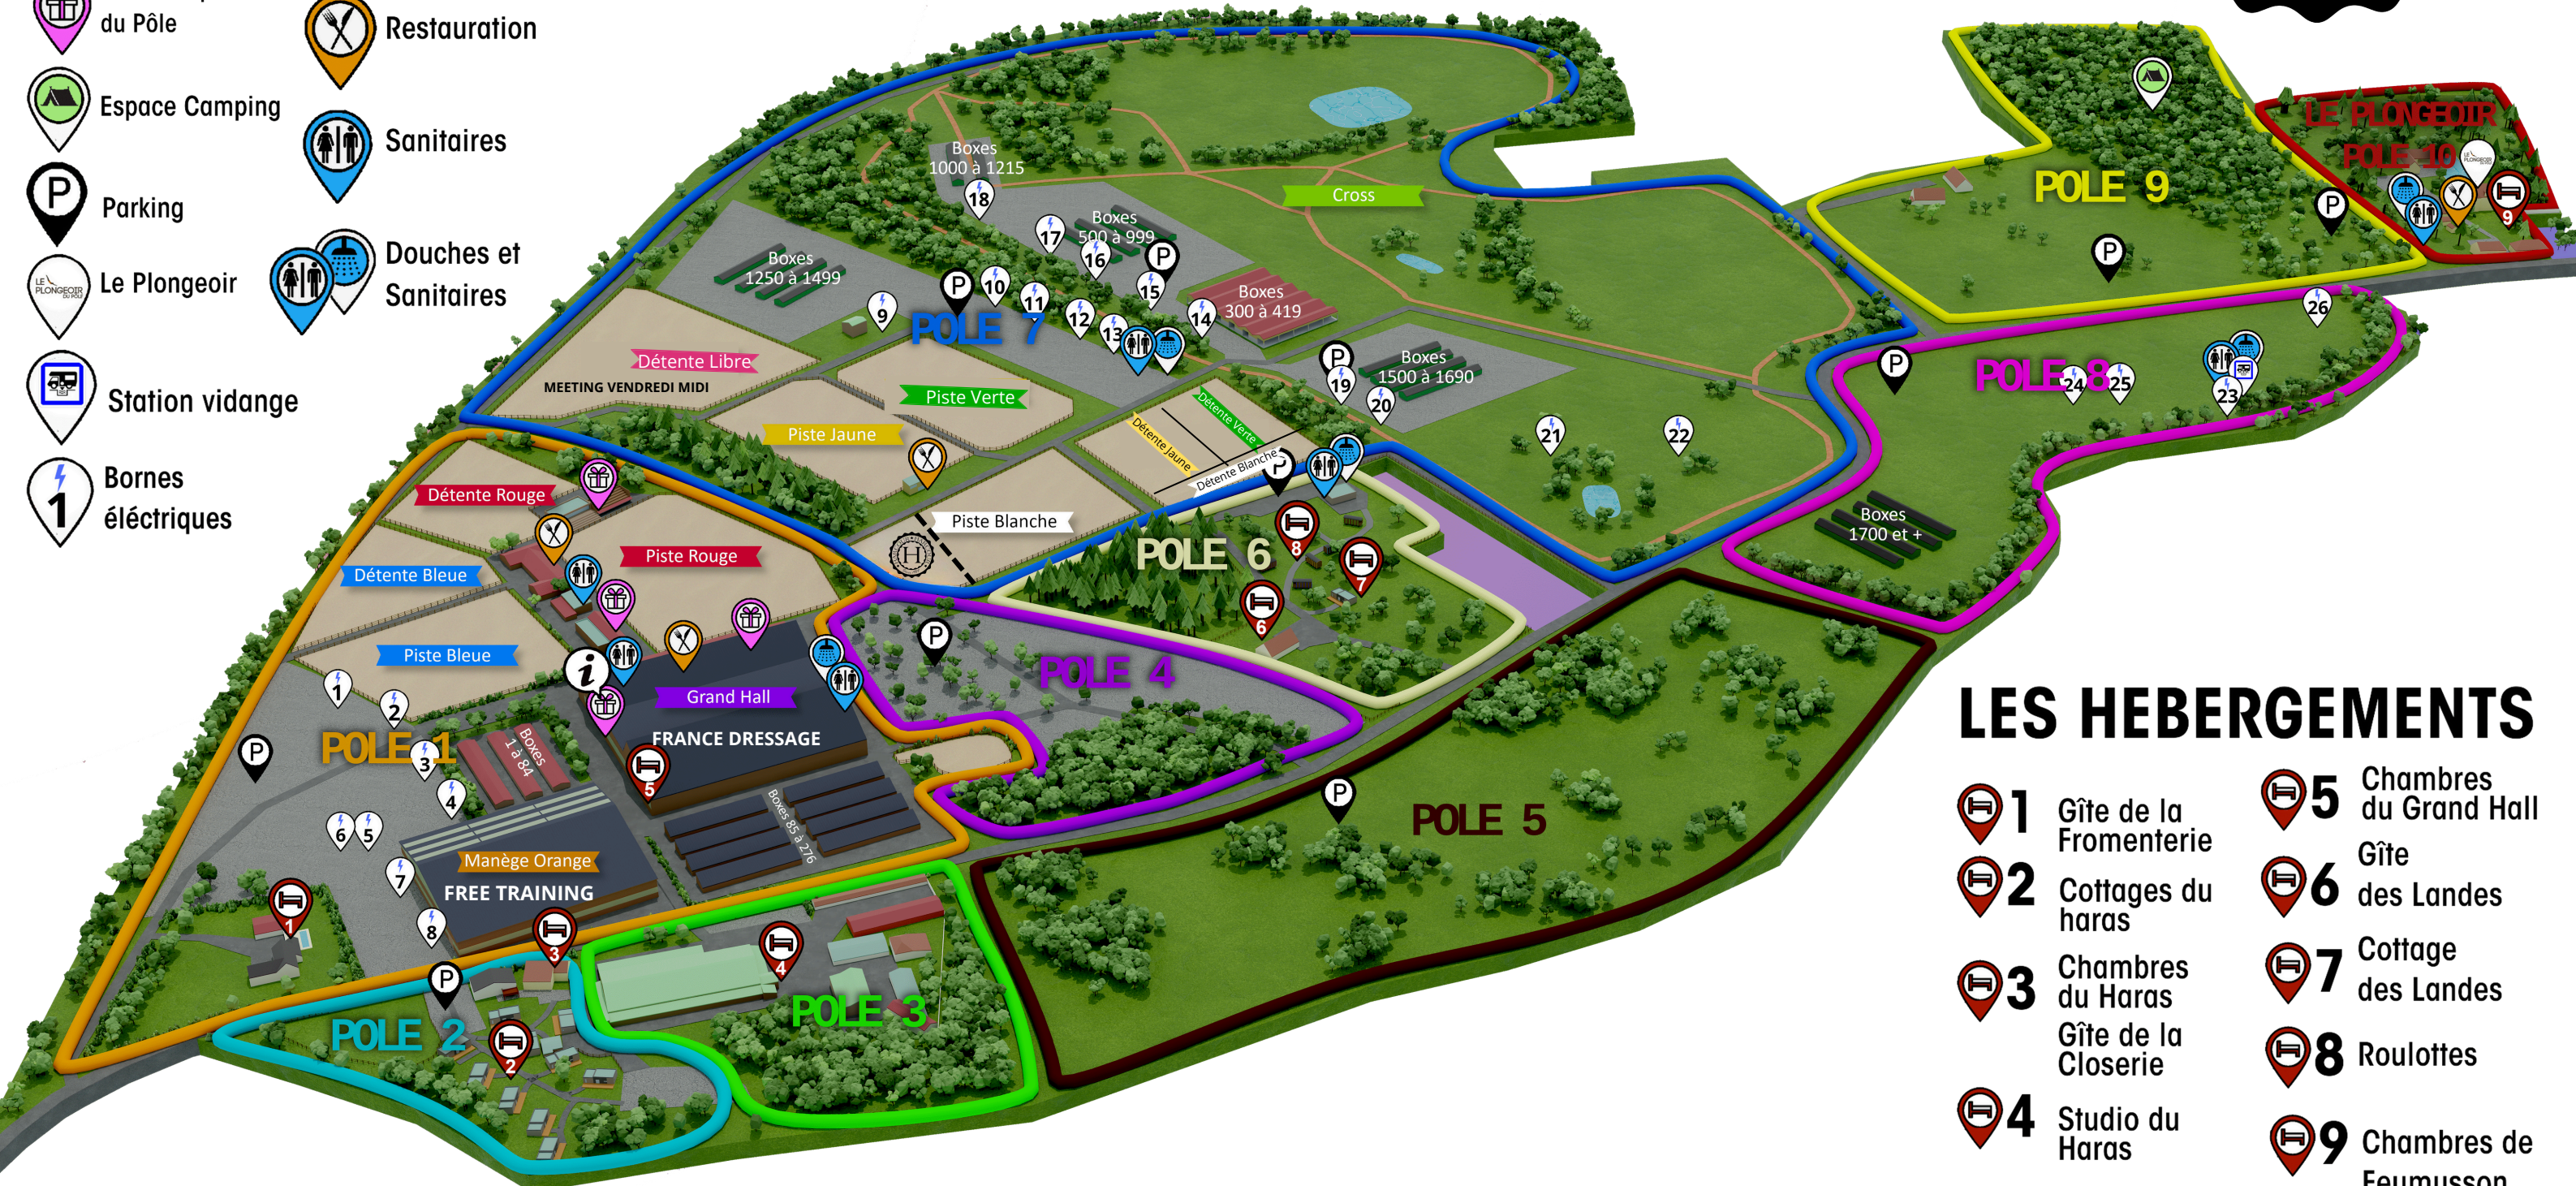

# Plan Pôle Européen du cheval

FRANCE DRESSAGE

TOUT LE WEEK END DANS LE GRAND HALL

## SE REPÉRER ...

-  Les Boutiques du Pôle
-  Restauration
-  Espace Camping
-  Sanitaires
-  Parking
-  Douches et Sanitaires
-  Le Plongeoir
-  Station vidange
-  Bornes électriques

## LES HEBERGEMENTS

- |  |  |
|--|--|
|  1 Gîte de la Fromenterie                   |  5 Chambres du Grand Hall |
|  2 Cottages du haras                        |  6 Gîte des Landes        |
|  3 Chambres du Haras<br>Gîte de la Closerie |  7 Cottage des Landes     |
|  4 Studio du Haras                          |  8 Roulottes              |
|  |  9 Chambres de Feumusson  |