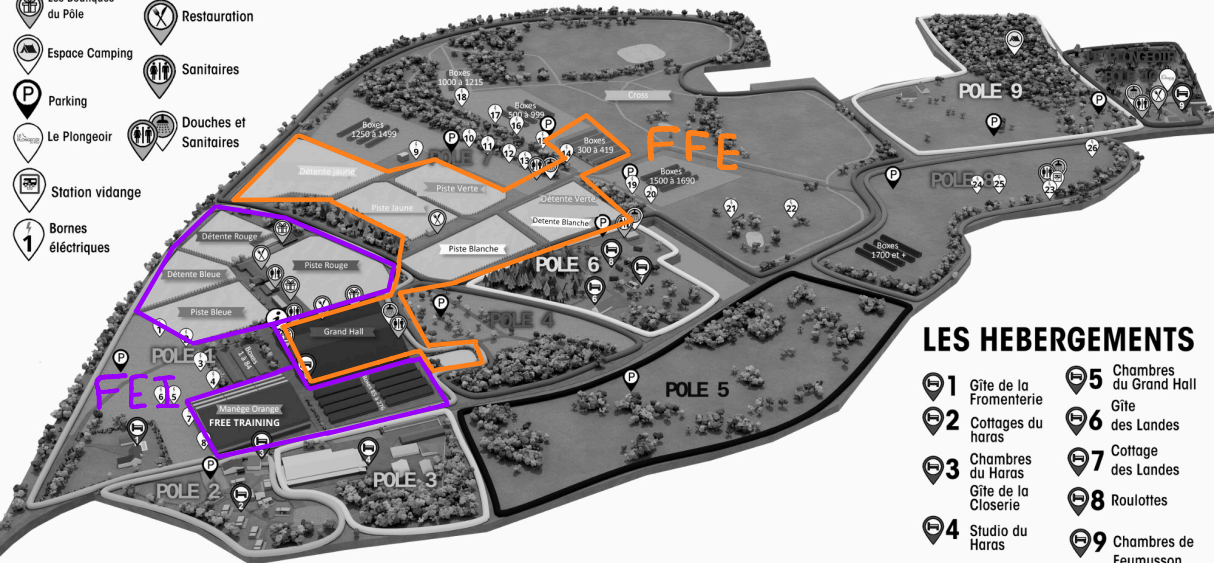

Plan Pôle Européen du cheval

SE REPÉRER ...

-  Les Boutiques du Pôle
-  Restauration
-  Espace Camping
-  Sanitaires
-  Parking
-  Douches et Sanitaires
-  Le Plongeur
-  Station vidange
-  Bornes électriques

LES HEBERGEMENTS

-  1 Gîte de la Fromenterie
-  2 Cottages du haras
-  3 Chambres du Haras
Gîte de la Closerie
-  4 Studio du Haras
-  5 Chambres du Grand Hall
-  6 Gîte des Landes
-  7 Cottage des Landes
-  8 Roulottes
-  9 Chambres de Feumusson